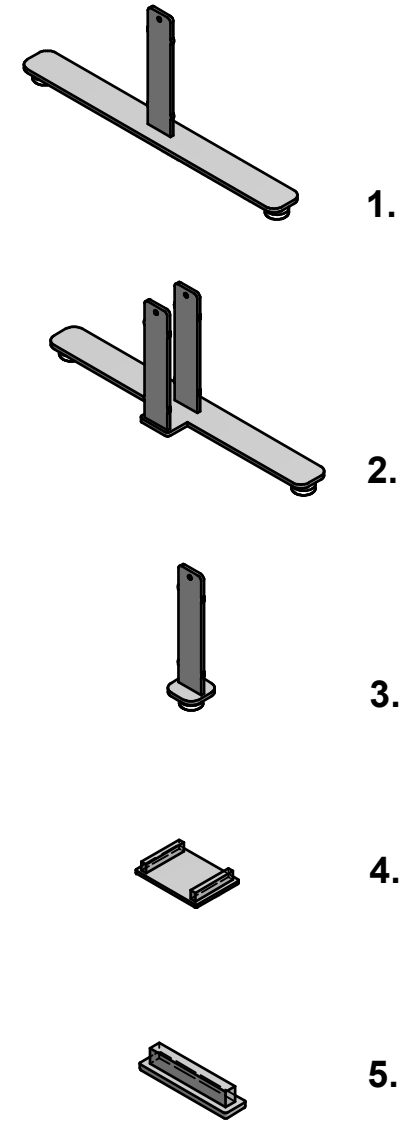

ALUMI

Monteringsanvisning
Montageanweisung
Assembly Instruction

abstracta

Box 75
360 30 Lammhult
Tel: +46-472-26 96 00
Fax: +46-472-26 96 01
www.abstracta.se