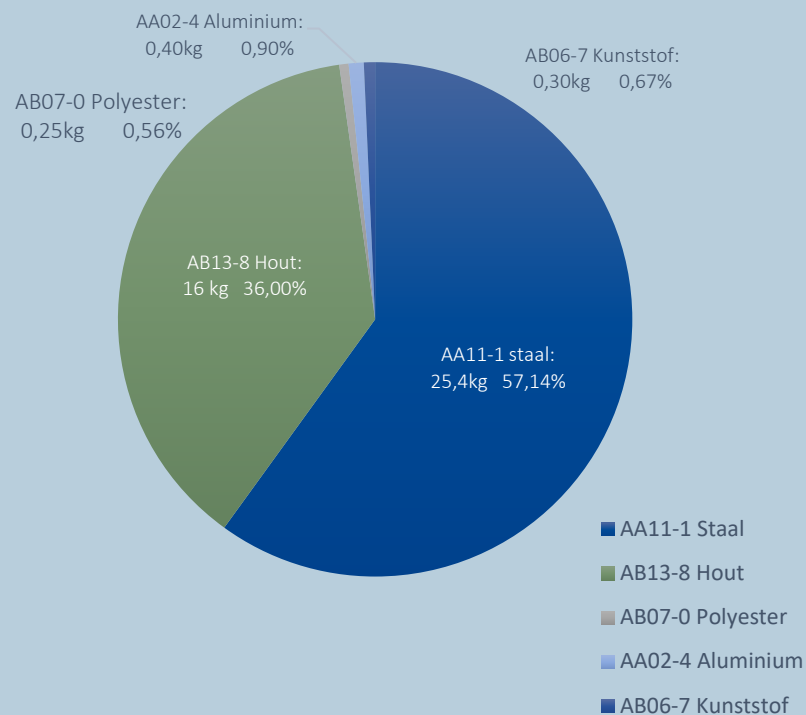

Opties:

- Enkele werkplek
- Duo werkplek
- Hoekopstelling
- Returnkast
- Quattro of Sesto
- Triple werkplek

Hi Tee

Zit-sta

Samenstelling

Hi Tee Zit-statafel 160 x 80 – T-poot – Elektrisch verstelbaar (44,45 kg)
Blad: 18mm gemelamineerd spaanplaat.

Ergonomie

De bureautafel voldoet aan de strengste eisen op het gebied van **ergonomie** en **veiligheid**

- NEN-EN 527-1,2 en 3
- NPR 1813

Hi Tee

Zit-sta

Samenstelling

Hi Tee Duo Zit-stafel 160 x 80 – H/H-poot
Elektrisch verstelbaar (92,25kg) Blad: 18mm gemelamineerd spaanplaat.