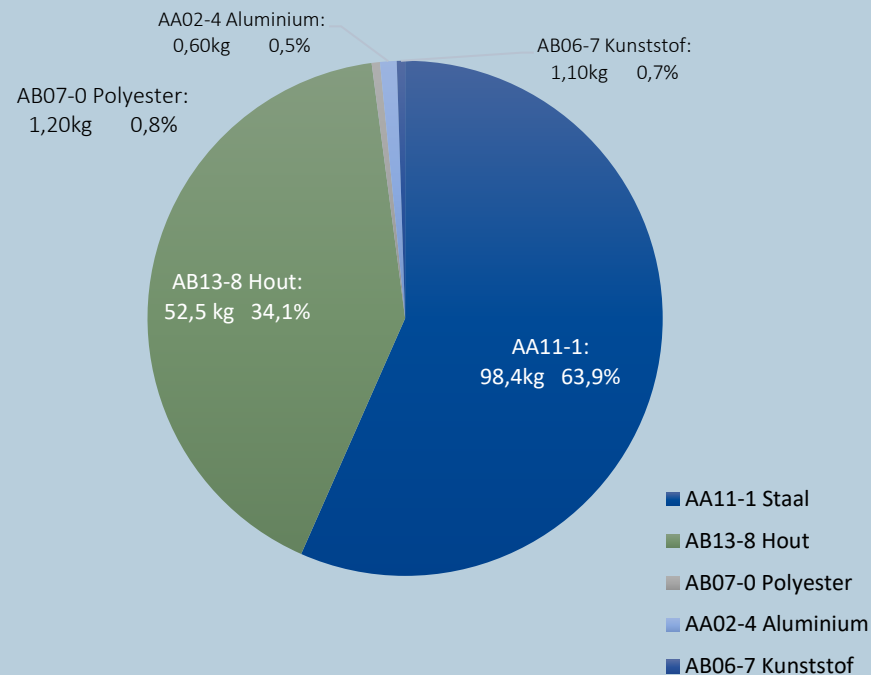

Ergonomie

De bureautafel voldoet aan de strengste eisen op het gebied van **ergonomie** en **veiligheid**

- NEN-EN 527-1,2 en 3
- NPR 1813

Hi Tee

Zit-sta

Samenstelling

Hi Tee Triple werkplek 3x 200 x 120 x120 /70x70 cm– H-poot
Zit-Sta Elektrisch verstelbaar. Blad: 18mm gemelamineerd spaanplaat
Totaal gewicht: 153,8 kg

Ergonomie

De bureautafel voldoet aan de strengste eisen op het gebied van **ergonomie** en **veiligheid**

- NEN-EN 527-1,2 en 3
- NPR 1813

BETROUWBAAR DESKUNDIG DUURZAAM

VOORTMANMEUBEL.NL

Showroom en productie in