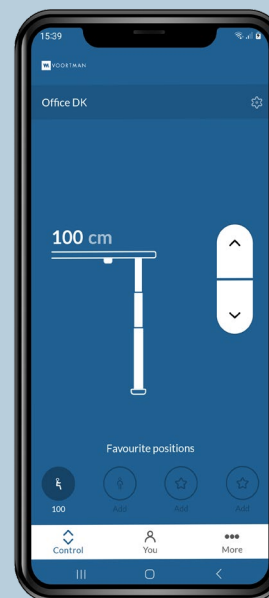

Hi Tee

Zit-sta

Bediening

BD23

Standaard hoog – laag bediening zonder hoogte aanduiding.

BD24

Display met hoogte aanduiding en 4 geheugenstanden. Aansturing via Voortman Desk App.

BD25

Display met hoogte aanduiding en 3 geheugenstanden in het blad.

Voortman Desk App

De nieuwste bediening met 4 geheugen en display (model BD24) stelt jou in staat om met gebruik van de Voortman Desk App extra persoonlijke functionaliteiten te benutten en daarmee de werking, ergonomie en het comfort van de werkplek te verhogen. De Voortman Desk App is beschikbaar voor iOS en Android telefoons.

De voorgeprogrammeerde bladhoogtestanden worden via de bluetooth verbinding automatisch door de besturing van de uitgekozen bureautafel overgenomen; Een groot voordeel als je regelmatig van werkplek wisselend.

Ook handig in gebruik: De automatische bladverstellingfunctie. Hierbij wordt het werkblad door dubbelklik op de bediening automatisch naar de gewenste hoogtestand vermeld.

De Voortman Desk App heeft ook een functionaliteit waarmee je zelf in kunt stellen hoe vaak je een push melding wil krijgen om te gaan staan, hiermee stimuleert de gebruiker zichzelf om afwisselend te werken vanuit een zit of sta positie.