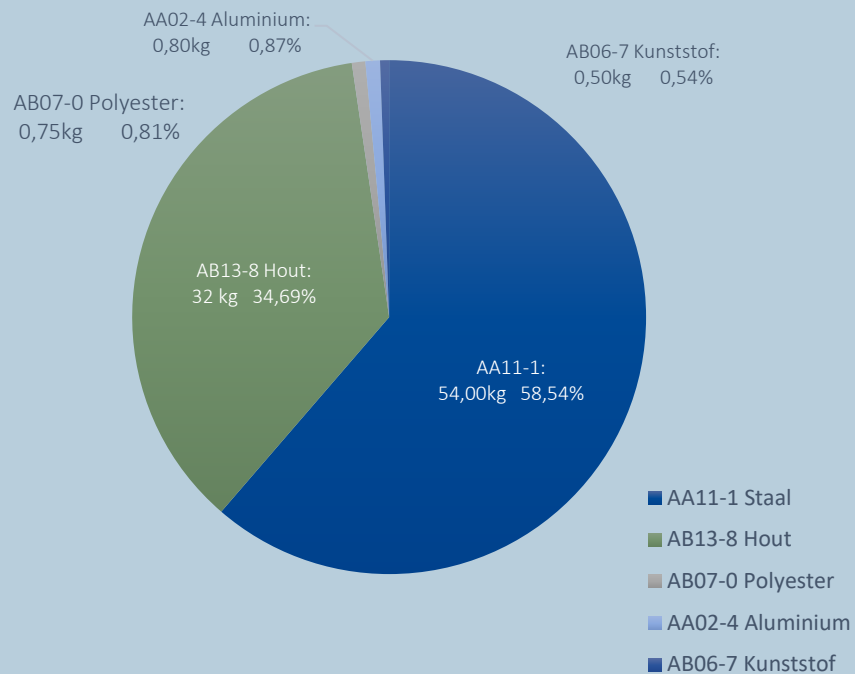

Ergonomie

De bureautafel voldoet aan de strengste eisen op het gebied van **ergonomie** en **veiligheid**

- NEN-EN 527-1,2 en 3
- NPR 1813

Hi Tee

Zit-sta

Samenstelling

Hi Tee Duo Zit-stafel 160 x 80 – H/H-poot
Elektrisch verstelbaar (92,25kg) Blad: 18mm gemelamineerd spaanplaat.

Ergonomie

De bureautafel voldoet aan de strengste eisen op het gebied van **ergonomie** en **veiligheid**

- NEN-EN 527-1,2 en 3
- NPR 1813

Hi Tee

Zit-sta

Samenstelling

Hi Tee Triple werkplek 3x 200 x 120 x120 /70x70 cm– H-poot
Zit-Sta Elektrisch verstelbaar. Blad: 18mm gemelamineerd spaanplaat
Totaal gewicht: 153,8 kg