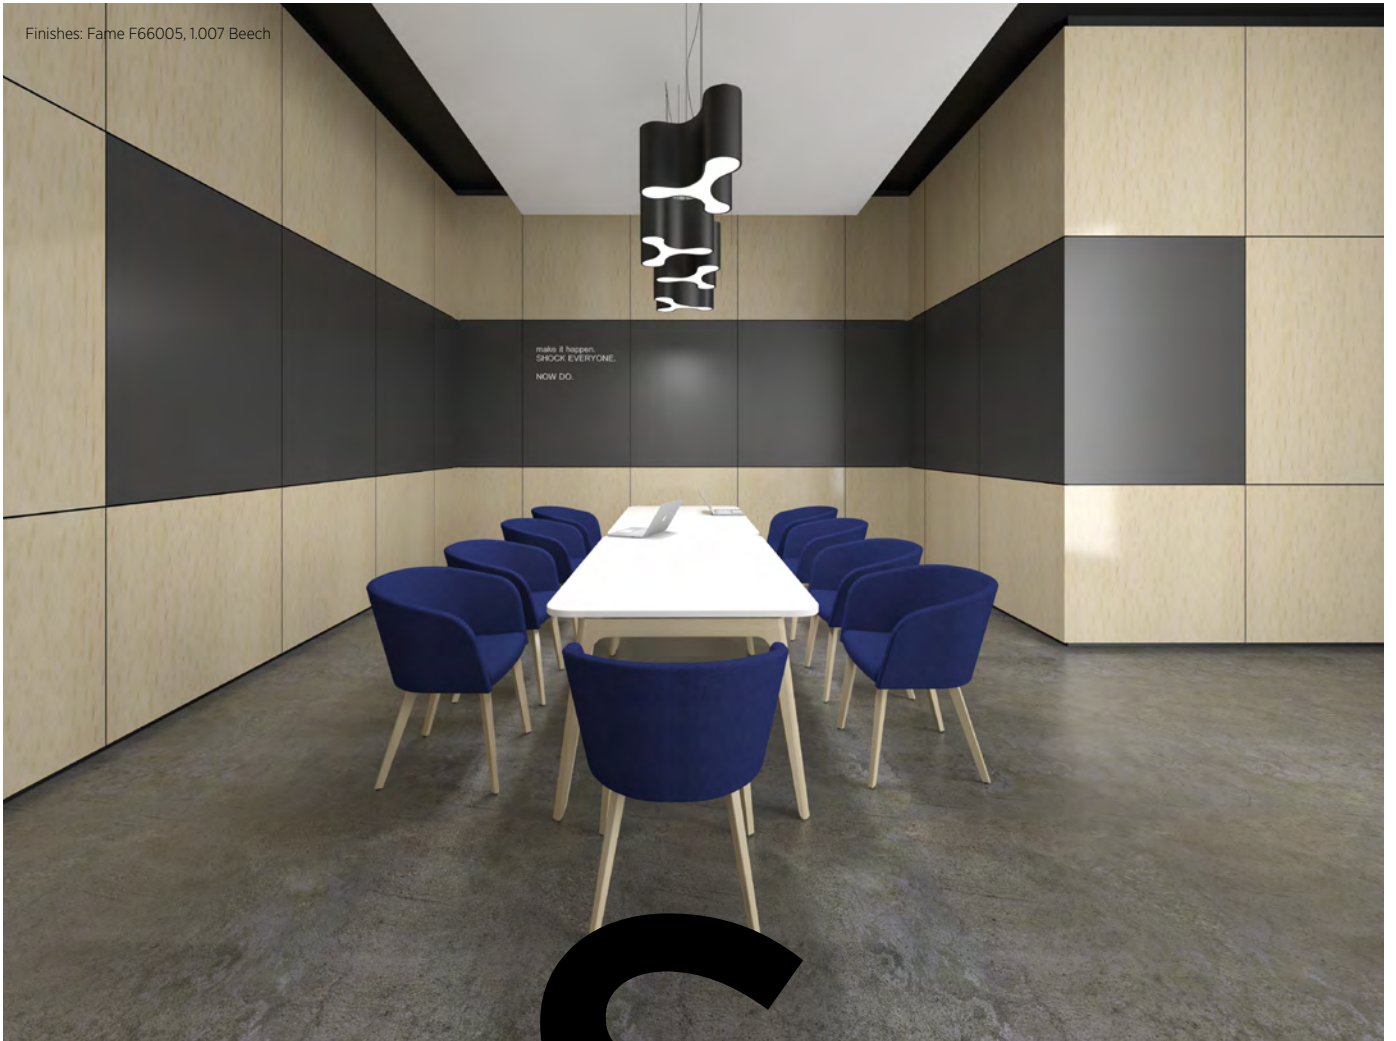

EVERYspace

NAUDU

Finishes: Fame F66005, 1.007 Beech

Chaque espace est défini par des formes et des couleurs. Naudu, par son design intemporel, n'impose pas un style particulier, mais s'intègre parfaitement à chaque environnement, que ce soit un bureau moderne, une salle d'attente tendance ou une cantine verdoyante.