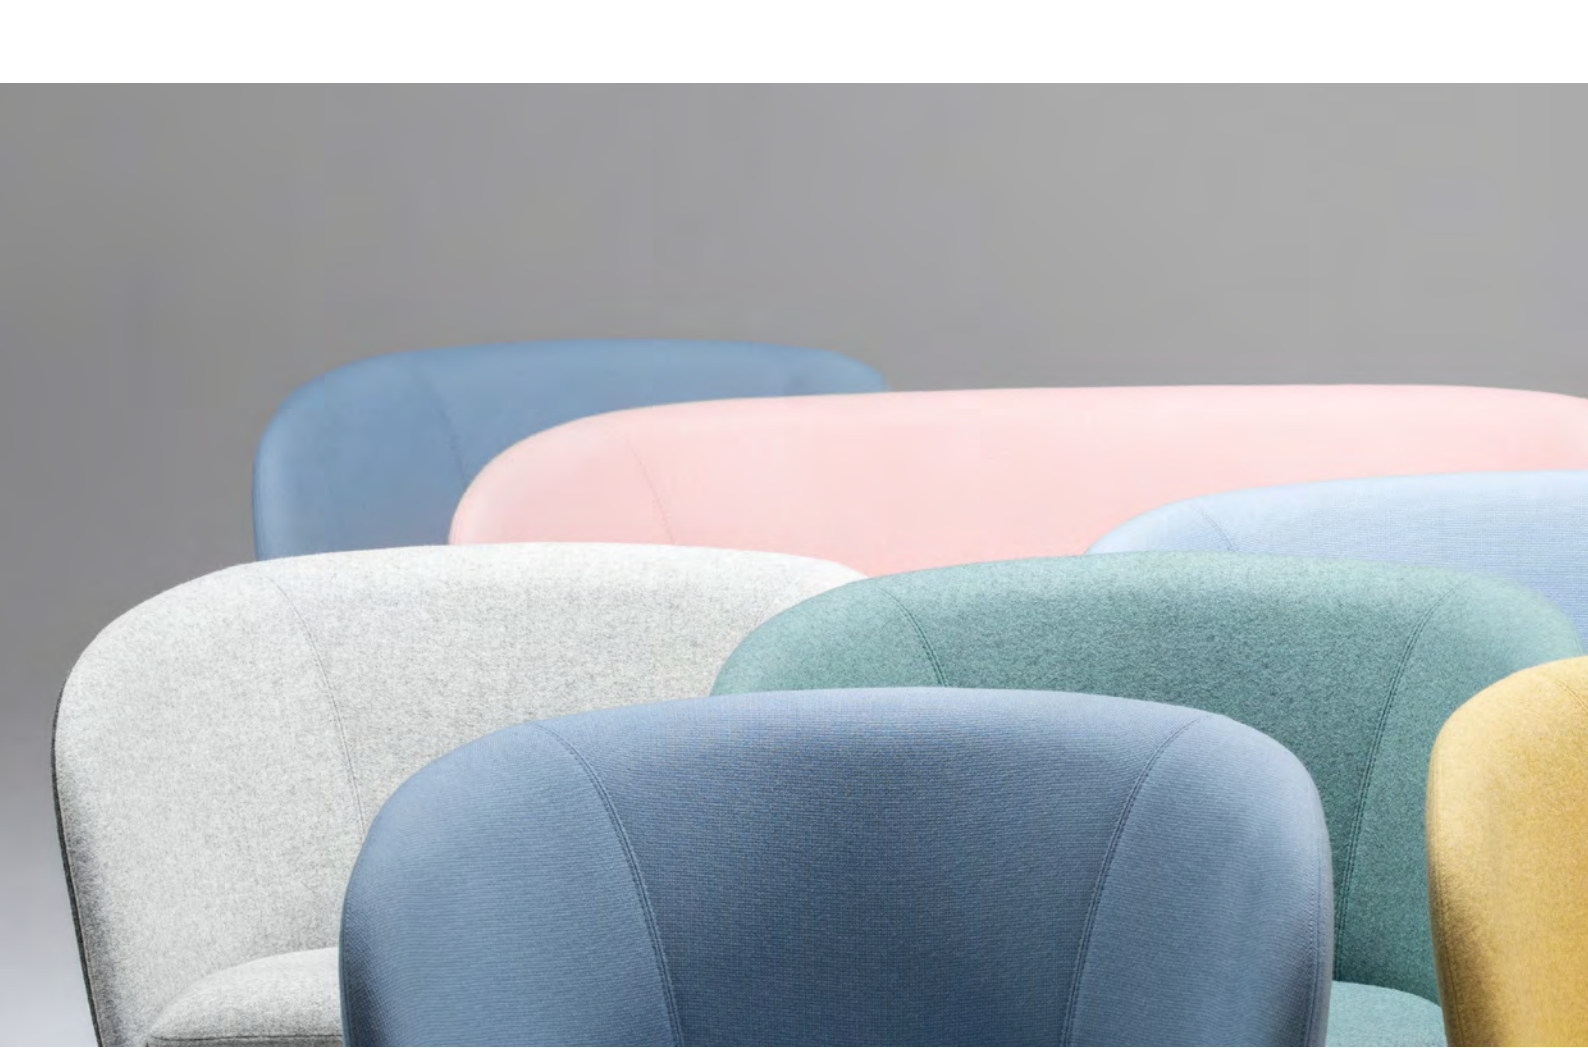

EVERYspace

NAUDU

Finishes: Fame F66005, 1.007 Beech

Chaque espace est défini par des formes et des couleurs. Naudu, par son design intemporel, n'impose pas un style particulier, mais s'intègre parfaitement à chaque environnement, que ce soit un bureau moderne, une salle d'attente tendance ou une cantine verdoyante.